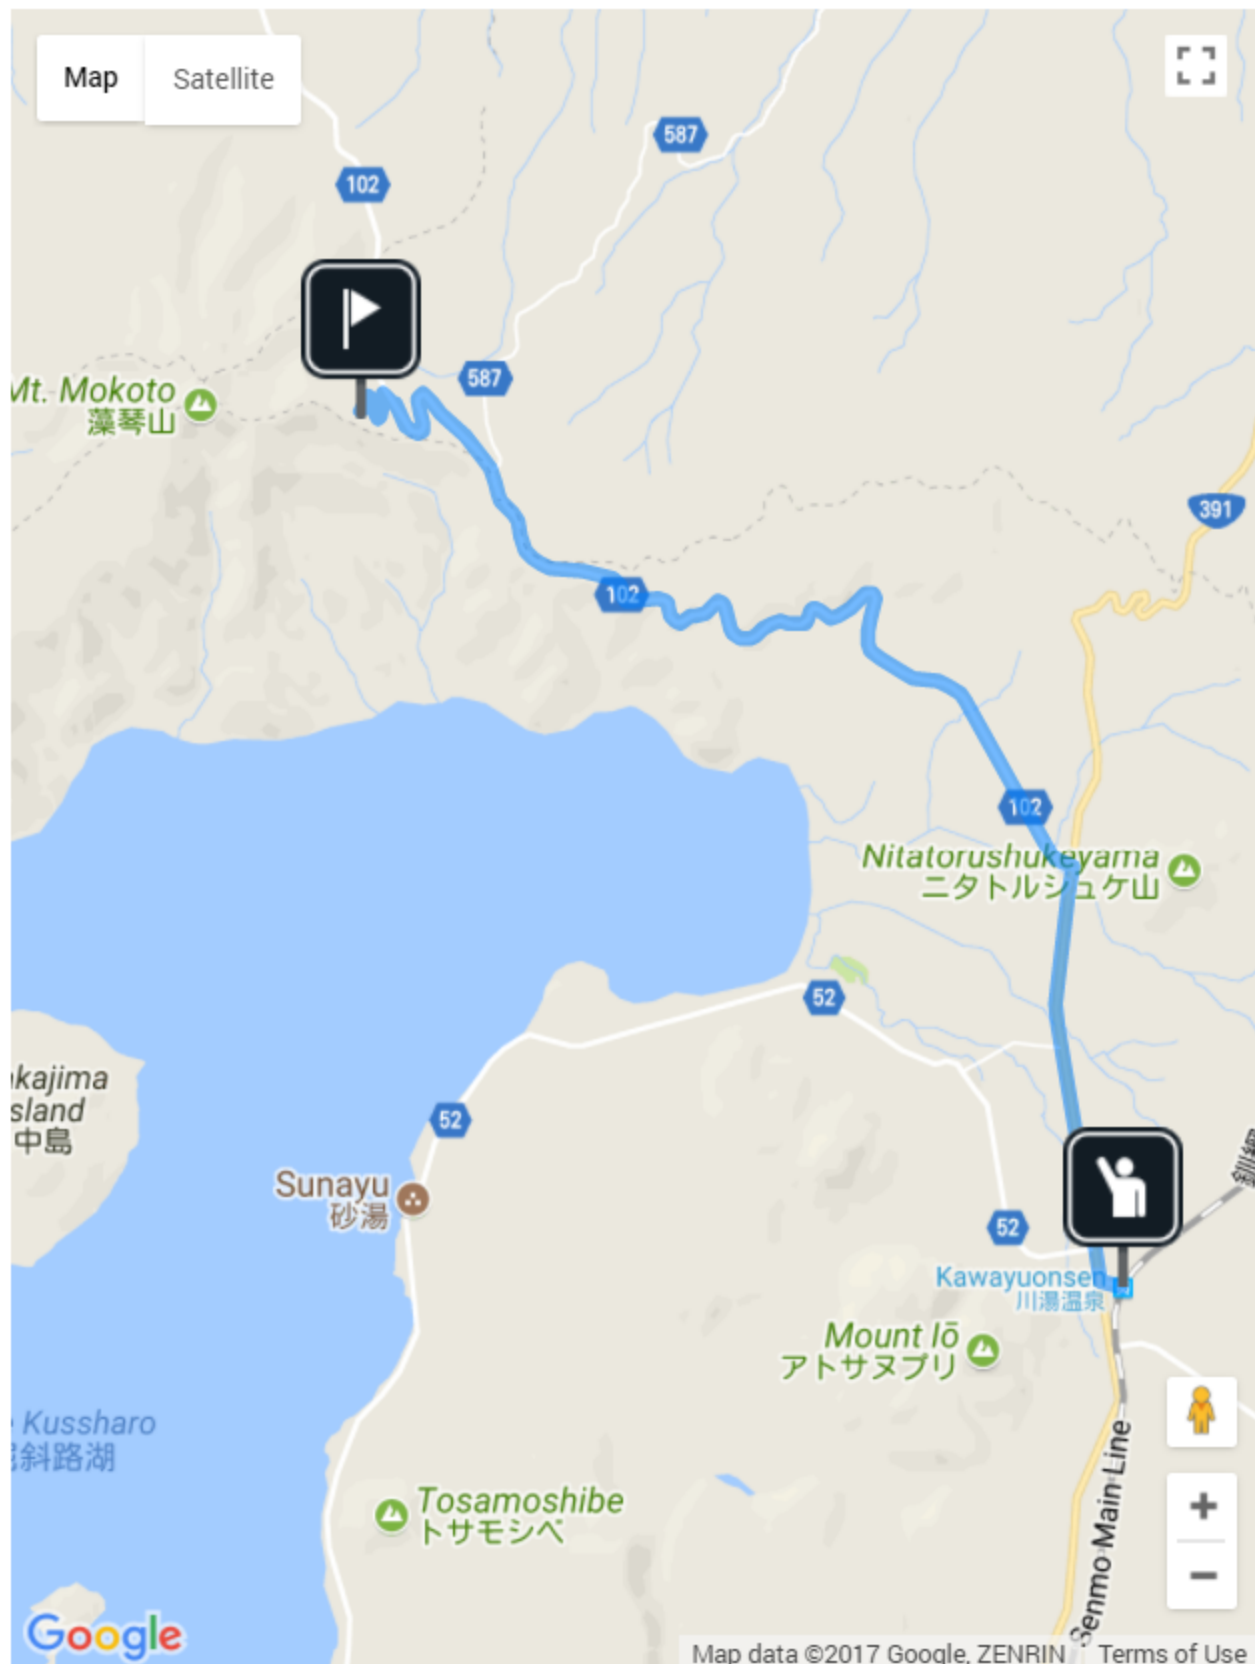

タクシー料金検索

Fare Finder

乗車場所 川湯温泉駅

例：東京駅、100-0005

降車場所 ハイランド小清水725

例：東京タワー、成田国際空港

- 深夜割増（22:00～翌5:00）
- 有料道路（有料道路の通行料は予想料金に反映されません）

検索 >

運賃	約6,400円 (17.9 km/31分)	
2人乗車		約3,200円/人
3人乗車		約2,134円/人
4人乗車		約1,600円/人

全国タクシーのダウンロードはこちら

JapanTaxi株式会社

〒102-0094 東京都千代田区紀尾井町3-12 紀尾井町ビル [MAP](#)

全国タクシーに関するご利用方法などお問い合わせはこちら

050-3204-4481

平日9:00～17:00（年末年始を除く）